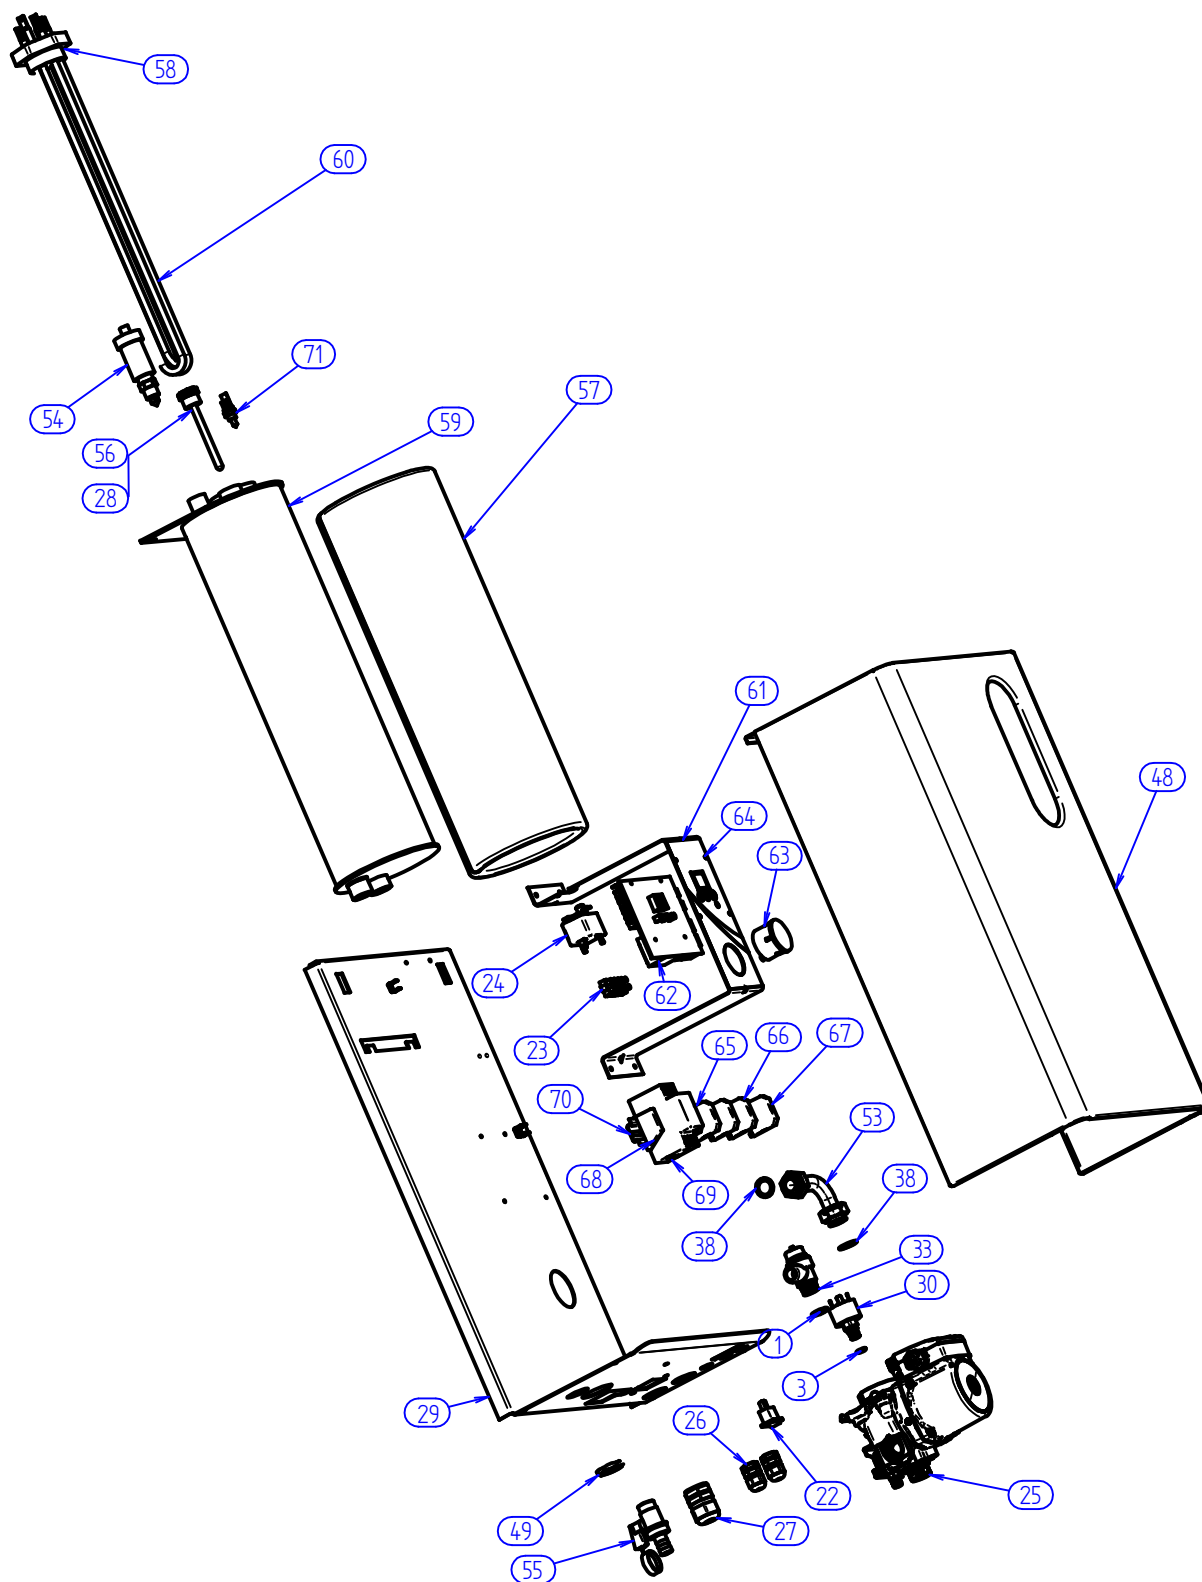

Настенный электрический котёл

ELECTRA Light

MORA TOP
TOPNÁ TECHNIKA

Сделано в Чехии

Каталог запасных частей

RU

ELECTRA Light

ELECTRA Light

Кабели и провода

11. Кабель контактора - сборка дейст. до 09.2008

11.1 Кабель контактора K1:1,3,5

11.2 Кабель контактора K1:2

11.3 Кабель контактора K1:4,6

11.4 Кабель контактора K1:A2

11.5 Кабель контактора K1:A1

12. Кабель датчика давления - сборка

14. Кабель термостата

15. Перемычка X1-блок управления

16. Заземляющий кабель - нагреват. элемент

17. Заземляющий кабель - блок управления

18. Заземляющий кабель - корпус